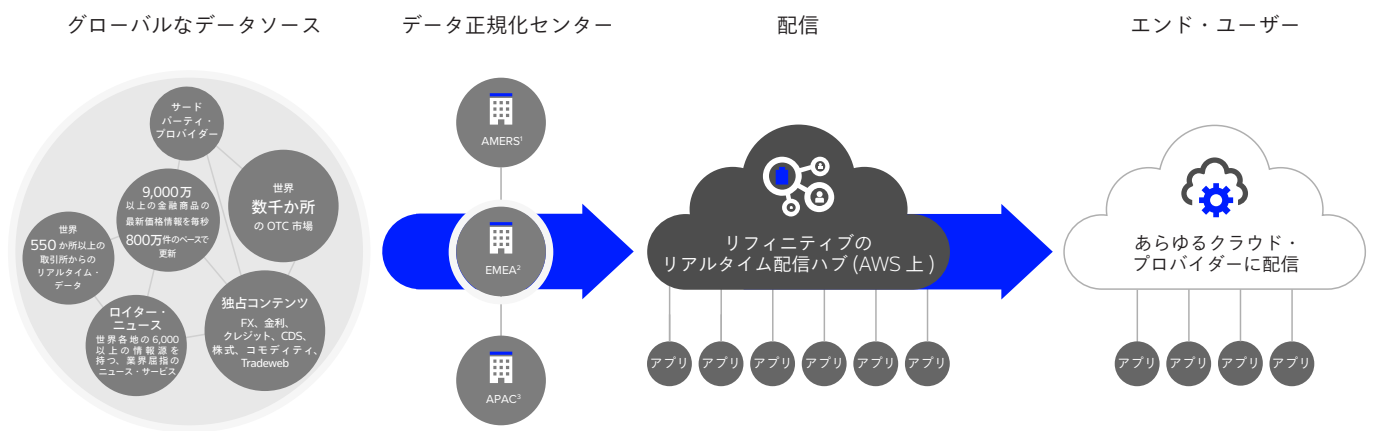

クラウド配信のメリット

- インフラ運用のコストや複雑性を低減
- 社内でのインフラ設置が不要なためオンボーディングにかかる時間が短く、必要に応じて容易に拡張可能
- 世界各地に配置された AWS 上のリアルタイム配信ハブ (us-east-1、us-east-2、eu-west-1、ap-southeast-1、ap-northeast-1 (H1-2022)、eu-central-1 (H2-2022)) のいずれにもアクセス可能
- 特定のクラウドに依存しない幅広い配信オプションで、どのクラウド・プロバイダーを利用してもデータ利用が可能

1 AMERS: 米州

2 EMEA: 欧州・中東・アフリカ

3 APAC: アジア太平洋

Web サイト: refinitiv.com/ja

お問い合わせ先

URL: refinitiv.com/ja/ask

電話: 03-6743-6515

Refinitiv (リフィニティブ) はロンドン証券取引所グループ (LSEG) のグループ企業として、金融市場のデータとインフラストラクチャを提供する世界有数のプロバイダーです。Refinitiv の売上高は 62.5 億ドルに上り、190 カ国で 4 万余りの企業・機関、40 万を超える利用者を擁し、世界全体で金融にかかわる市場参加者を支えています。お客様が自信を持って重要な投資や取引、リスク判断を実行できるように、Refinitiv は情報とインサイト、テクノロジーを提供しています。独自のオープン・プラットフォームとクラス最高のデータおよび専門知識を組み合わせることで、選択と機会に結び付け、お客様とパートナーの皆様のパフォーマンス、革新、成長を促進してまいります。詳しくはウェブサイトをご参照ください。https://www.refinitiv.com/ja

REFINITIV®

An LSEG Business

RE1550950/1-22